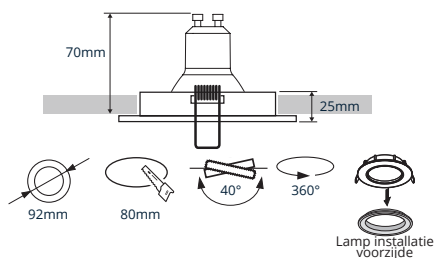

- ✓ Hoogwaardige inbouwspot vervaardigd uit aluminium
- ✓ 360° draaibaar en 40° kantelbaar
- ✓ Zeer hoog afwerkingsniveau met poederlak
- ✓ Inclusief springveren en GU10 fitting

PRODUCTGEGEVENS

Netspanning:	220-240V 50/60Hz
Max. wattage lichtbron:	max. 50W
Lampfitting:	GU10
Klasse:	II
Aansluiting:	2x 0.75mm ² wire
Protectie:	IP20/IK02
Montage:	Inbouw
Materiaal:	Aluminium
Kleur:	Wit/Zwart//Geborsteld Alu/RVS Nikkel/ Goud/Zwart-Goud

AFMETINGEN

ACCESSOIRES

BESTELGEGEVENS

Artikelcode	Omschrijving	Kleur
4600161	Alpha GU10 Spot Wit Ø92mm Zaagmaat Ø80mm 360° Draaibaar 40° Kantelbaar (Incl. GU10 Fitting)	Wit
4600178	Alpha GU10 Spot Zwart Ø92mm Zaagmaat Ø80mm 360° Draaibaar 40° Kantelbaar (Incl. GU10 Fitting)	Zwart
4600154	Alpha GU10 Spot Geborsteld Aluminium Ø92mm Zaagmaat Ø80mm 360° Draaibaar 40° Kantelbaar (Incl. GU10 Fitting)	Geborsteld Aluminium
4600185	Alpha GU10 Spot RVS Nikkel Ø92mm Zaagmaat Ø80mm 360° Draaibaar 40° Kantelbaar (Incl. GU10 Fitting)	RVS Nikkel
4608266	Alpha GU10 Spot Goud Ø92mm Zaagmaat Ø80mm 360° Draaibaar 40° Kantelbaar (Incl. GU10 Fitting)	Goud
4604503	Alpha GU10 Spot Zwart-Goud Ø92mm Zaagmaat Ø80mm 360° Draaibaar 40° Kantelbaar (Incl. GU10 Fitting)	Zwart-Goud