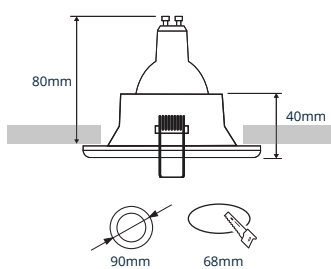

## PRODUCTGEGEVENS

Netspanning:	220-240V 50/60Hz
Max. wattage lichtbron:	max. 50W
Lampfitting:	GU10
Klasse:	II
Aansluiting:	2x 0.75mm <sup>2</sup> wire
Protectie:	IP65/IK02
Montage:	Inbouw
Materiaal:	Aluminium
Kleur:	Wit/Zwart/Mat Zilver

## AFMETINGEN

Incl.  
Rond afdekrubber