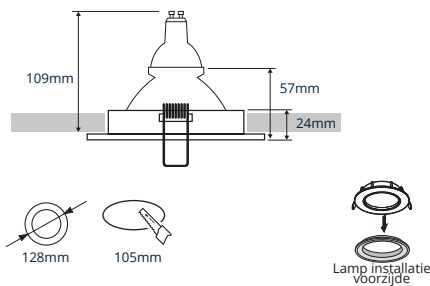

## PRODUCTGEGEVENS

Netspanning:	220-240V 50/60Hz
Max. wattage lichtbron:	max. 50W
Lampfitting:	GU10
Klasse:	II
Aansluiting:	2x 0.75mm <sup>2</sup> wire
Protectie:	IP20/IK02
Montage:	Inbouw
Materiaal:	Aluminium
Kleur:	Wit/Zwart

## AFMETINGEN