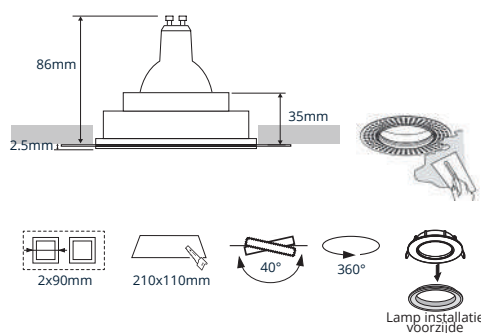

GU10 SPOT NAVIS TRIMLESS VIERKANT 2V

ARCHITECTONISCH & ELEGANT

Voor het creëren van een rijk en luxe interieur zijn spots van Pragmalux onmisbaar. Alle spots zijn vervaardigd uit pure aluminium, hebben een zeer hoog afwerkingsniveau en zijn voorzien van luxe poedercoating voor maximale duurzaamheid. Te combineren met GU10 LED Lampen en slimme LED Modules voor maximaal comfort en flexibiliteit.

- ✓ Hoogwaardige inbouwspot vervaardigd uit aluminium
- ✓ 360° draaibaar en 40° kantelbaar
- ✓ Zeer hoog afwerkingsniveau met poederlak
- ✓ Inclusief springveren en GU10 fitting

PRODUCTGEGEVENS

Netspanning:	220-240V 50/60Hz
Max. wattage lichtbron:	max. 50W
Lampfitting:	GU10
Klasse:	II
Aansluiting:	2x 0.75mm ² wire
Protectie:	IP20/IK02
Montage:	Inbouw
Materiaal:	Aluminium
Kleur:	Wit/Zwart

AFMETINGEN

ACCESSOIRES

BESTELGEGEVENS

Artikelcode	Omschrijving	Kleur
1046235	Pragmalux Inbouwspot Navis Trimless Vierkant 2V Kantelbaar Zwart - Incl. GU10 Fitting	Zwart
1046228	Pragmalux Inbouwspot Navis Trimless Vierkant 2V Kantelbaar Wit - Incl. GU10 Fitting	Wit