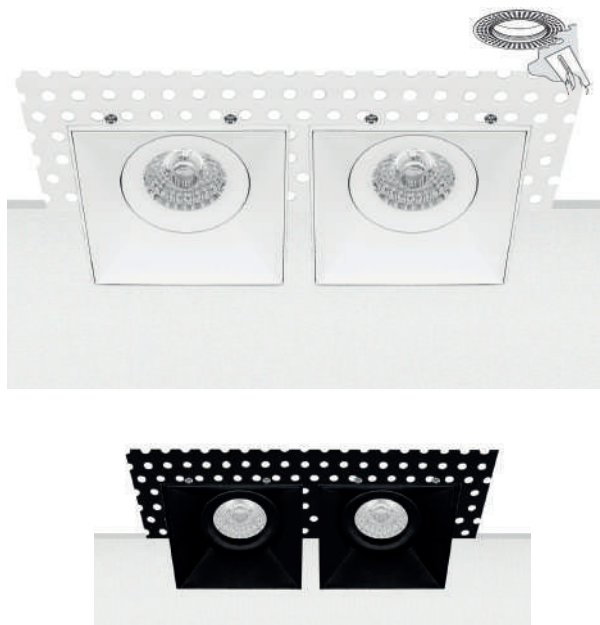

GU10 SPOT NAVIS TRIMLESS VIERKANT 2V

ARCHITECTONISCH & ELEGANT

Voor het creëren van een rijk en luxe interieur zijn spots van Pragmalux onmisbaar. Alle spots zijn vervaardigd uit pure aluminium, hebben een zeer hoog afwerkingsniveau en zijn voorzien van luxe poedercoating voor maximale duurzaamheid. Te combineren met GU10 LED Lampen en slimme LED Modules voor maximaal comfort en flexibiliteit.

- ✓ Hoogwaardige inbouwspot vervaardigd uit aluminium
- ✓ 360° draaibaar en 40° kantelbaar
- ✓ Zeer hoog afwerkingsniveau met poederlak
- ✓ Inclusief springveren en GU10 fitting

PRODUCTGEGEVENS

Netspanning:	220-240V 50/60Hz
Max. wattage lichtbron:	max. 50W
Lampfitting:	GU10
Klasse:	II
Aansluiting:	2x 0.75mm ² wire
Protectie:	IP20/IK02
Montage:	Inbouw
Materiaal:	Aluminium
Kleur:	Wit/Zwart

AFMETINGEN

ACCESSOIRES

BESTELGEGEVENS

Artikelcode	Omschrijving	Kleur
1046235	Pragmalux Inbouwspot Navis Trimless Vierkant 2V Kantelbaar Zwart - Incl. GU10 Fitting	Zwart
1046228	Pragmalux Inbouwspot Navis Trimless Vierkant 2V Kantelbaar Wit - Incl. GU10 Fitting	Wit