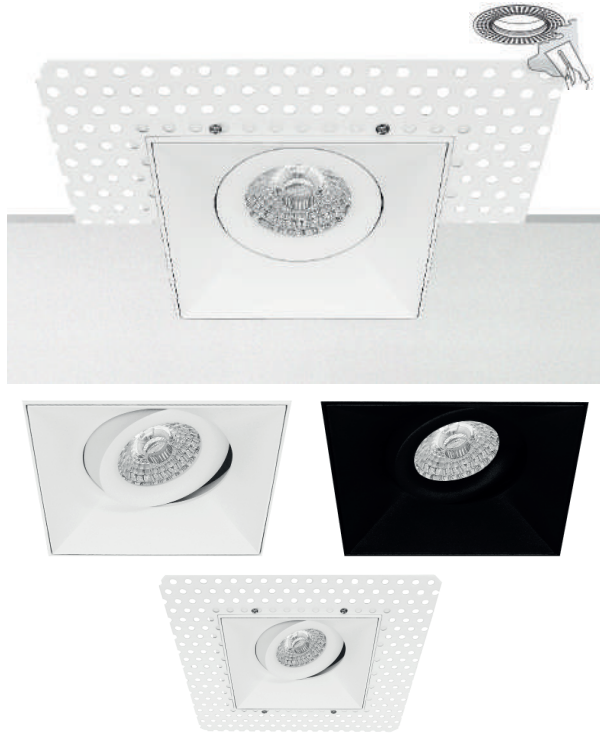

GU10 SPOT NAVIS TRIMLESS VIERKANT

ARCHITECTONISCH & ELEGANT

Voor het creëren van een rijk en luxe interieur zijn spots van Pragmalux onmisbaar. Alle spots zijn vervaardigd uit pure aluminium, hebben een zeer hoog afwerkingsniveau en zijn voorzien van luxe poedercoating voor maximale duurzaamheid. Te combineren met GU10 LED Lampen en slimme LED Modules voor maximaal comfort en flexibiliteit.

- ✓ Hoogwaardige inbouwspot vervaardigd uit aluminium
- ✓ 360° draaibaar en 40° kantelbaar
- ✓ Zeer hoog afwerkingsniveau met poederlak
- ✓ Inclusief springveren en GU10 fitting

PRODUCTGEGEVENS

Netspanning:	220-240V 50/60Hz
Max. wattage lichtbron:	max. 50W
Lampfitting:	GU10
Klasse:	II
Aansluiting:	2x 0.75mm ² wire
Protectie:	IP20/IK02
Montage:	Inbouw
Materiaal:	Aluminium
Kleur:	Wit/Zwart

AFMETINGEN

ACCESSOIRES

BESTELGEGEVENS

Artikelcode	Omschrijving	Kleur
4604145	Navis Trimless Vierkant GU10 Spot Wit □90x90mm Zaagmaat □100x100mm 40° Kantelbaar (Incl. GU10 Fitting)	Wit
4604152	Navis Trimless Vierkant GU10 Spot Zwart □90x90mm Zaagmaat □100x100mm 40° Kantelbaar (Incl. GU10 Fitting)	Zwart