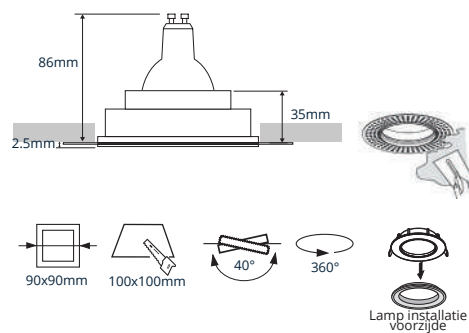

GU10 SPOT NAVIS TRIMLESS VIERKANT

ARCHITECTONISCH & ELEGANT

Voor het creëren van een rijk en luxe interieur zijn spots van Pragmalux onmisbaar. Alle spots zijn vervaardigd uit pure aluminium, hebben een zeer hoog afwerkingsniveau en zijn voorzien van luxe poedercoating voor maximale duurzaamheid. Te combineren met GU10 LED Lampen en slimme LED Modules voor maximaal comfort en flexibiliteit.

- ✓ Hoogwaardige inbouwspot vervaardigd uit aluminium
- ✓ 360° draaibaar en 40° kantelbaar
- ✓ Zeer hoog afwerkingsniveau met poederlak
- ✓ Inclusief springveren en GU10 fitting

PRODUCTGEGEVENS

Netspanning:	220-240V 50/60Hz
Max. wattage lichtbron:	max. 50W
Lampfitting:	GU10
Klasse:	II
Aansluiting:	2x 0.75mm ² wire
Protectie:	IP20/IK02
Montage:	Inbouw
Materiaal:	Aluminium
Kleur:	Wit/Zwart

AFMETINGEN

ACCESSOIRES

BESTELGEGEVENS

Artikelcode	Omschrijving	Kleur
4604145	Navis Trimless Vierkant GU10 Spot Wit □90x90mm Zaagmaat □100x100mm 40° Kantelbaar (Incl. GU10 Fitting)	Wit
4604152	Navis Trimless Vierkant GU10 Spot Zwart □90x90mm Zaagmaat □100x100mm 40° Kantelbaar (Incl. GU10 Fitting)	Zwart