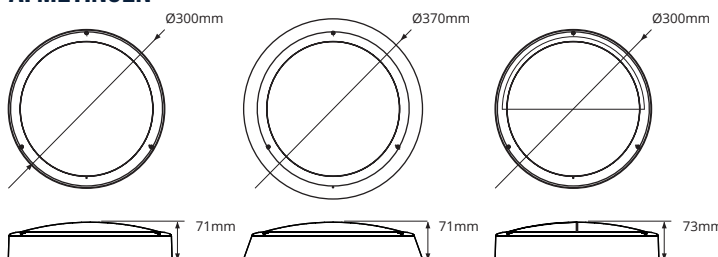

AFMETINGEN

BESTELGEGEVENS

Artikelcode	Omschrijving	W	lm
1000152	Bulkhead Venus G2 IP65 8W-18W 3000K-5000K 3-CCT Ø300	8-18	900-2025
1000152-S	Bulkhead Venus G2 IP65 8W-18W 3000K-5000K 3-CCT Ø300 Bewegingssensor	8-18	900-2025
1000152-DS	Bulkhead Venus G2 IP65 8W-18W 3000K-5000K 3-CCT Ø300 Daglicht & Bewegingssensor	8-18	900-2025
1000152-N	Bulkhead Venus G2 IP65 8W-18W 3000K-5000K 3-CCT Ø300 Nood	8-18	900-2025
1000152-SN	Bulkhead Venus G2 IP65 8W-18W 3000K-5000K 3-CCT Ø300 Bewegingssensor & Nood	8-18	900-2025
1000152-DSN	Bulkhead Venus G2 IP65 8W-18W 3000K-5000K 3-CCT Ø300 Daglicht & Bewegingssensor & Nood	8-18	900-2025
1000152-DA	Bulkhead Venus G2 DALI2 IP65 5,5W-17,5W 3000K-5000K 3-CCT Ø300 (450mA)	5,5-17,5	550-2050
1000152-DA-N	Bulkhead Venus G2 DALI2 IP65 5,5W-17,5W 3000K-5000K 3-CCT Ø300 + Nood 1H autotest (450mA)	5,5-17,5	550-2050
1045443	Bulkhead Venus G2 IP65 2,75W-5W 3000K-5000K 3-CCT Ø300	2,75-5	295-570
1045443-S	Bulkhead Venus G2 IP65 2,75W-5W 3000K-5000K 3-CCT Ø300 Bewegingssensor	2,75-5	295-570
1045443-DS	Bulkhead Venus G2 IP65 2,75W-5W 3000K-5000K 3-CCT Ø300 Daglicht & Bewegingssensor	2,75-5	295-570
1045443-N	Bulkhead Venus G2 IP65 2,75W-5W 3000K-5000K 3-CCT Ø300 Nood	2,75-5	295-570
1045443-SN	Bulkhead Venus G2 IP65 2,75W-5W 3000K-5000K 3-CCT Ø300 Bewegingssensor & Nood	2,75-5	295-570
1045443-DSN	Bulkhead Venus G2 IP65 2,75W-5W 3000K-5000K 3-CCT Ø300 Daglicht & Bewegingssensor & Nood	2,75-5	295-570
1048451	Bulkhead Venus G2 IP65 24-42V AC/DC 8W-18W 3000K-5000K 3-CCT Ø300	8-18	900-2025
1048451-DS	Bulkhead Venus G2 IP65 24-42V AC/DC 8W-18W 3000K-5000K 3-CCT Ø300 + daglichtsensor	8-18	900-2025
1048451-S	Bulkhead Venus G2 IP65 24-42V AC/DC 8W-18W 3000K-5000K 3-CCT Ø300 + bewegingssensor	8-18	900-2025
1048482	Bulkhead Venus G2 IP65 24-42V AC/DC 2,75W-5W 3000K-5000K 3-CCT Ø300	2,75-5	295-570
1048482-DS	Bulkhead Venus G2 IP65 24-42V AC/DC 2,75W-5W 3000K-5000K 3-CCT Ø300 + daglichtsensor	2,75-5	295-570
1048482-S	Bulkhead Venus G2 IP65 24-42V AC/DC 2,75W-5W 3000K-5000K 3-CCT Ø300 + bewegingssensor	2,75-5	295-570
1000213	Bulkhead Venus G2 Master-Slave Kabel		
1000169	Bulkhead Venus G2 Ø300 Ring Wit RAL9003		
1000183	Bulkhead Venus G2 Ø300 Ring Zwart RAL9004		
1000176	Bulkhead Venus G2 Ø300 Ring Antracietgrijs RAL7016		
1001081	Bulkhead Venus G2 Ø370 Ring Wit RAL9003		
1001104	Bulkhead Venus G2 Ø370 Ring Zwart RAL9004		
1001050	Bulkhead Venus G2 Ø300 Halve Maan Ring Wit RAL9003		
1001074	Bulkhead Venus G2 Ø300 Halve Maan Ring Zwart RAL9004