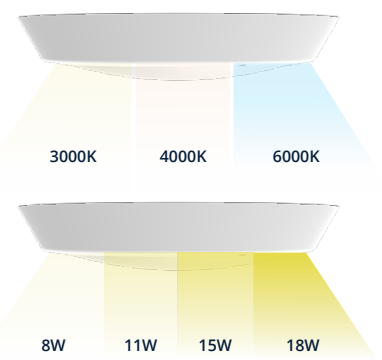

MODULAIR ONTWERP

DALI / 24-42V
Bewegingssensor
Daglichtsensor
Corridorfunctie
Master-Slave
Noodverlichting