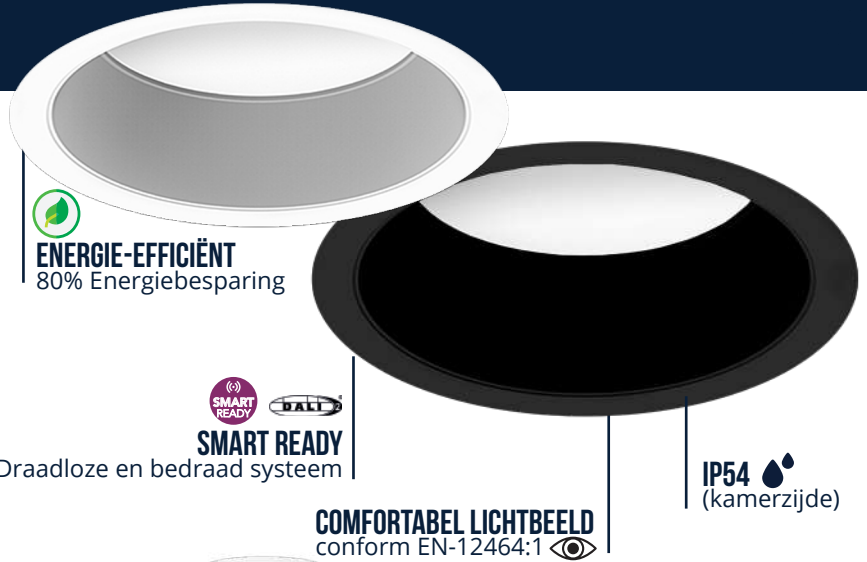

LED DOWNLIGHT ESSENCE G2

FLEXIBEL, INNOVATIEF EN ENERGIEZUINIG

De Essence G2 serie biedt maximale flexibiliteit bij het representatief uitlichten van algemene ruimten in kantoren, scholen, vergaderzalen, bibliotheken, gezondheidscentra en andere utiliteitsgebouwen, zowel bij renovatie- als nieuwbouwprojecten. Dankzij IP54 ook in vochtige ruimten toe te passen. Met een efficiëntie tot 135 lumen per watt wordt bij renovatie tot 80% energie bespaard t.o.v. PL-armaturen. Armaturen zijn conform EN 12464-1:2021. Verkrijgbaar met witte en mat zwarte sierrand.

ENERGIE-EFFICIËNT
80% Energiebesparing

SMART READY

Draadloze en bedraad systeem

IP54
(kamerzijde)

COMFORTABEL LICHTBEELD
conform EN-12464:1

COMPACT DESIGN
<5cm

VERDIEP

6W Ø110mm
9W Ø146mm
15W Ø176mm
21W Ø226mm

STANDAARD

6W Ø110mm
9W Ø146mm
15W Ø200mm
21W Ø250mm

OPBOUW

15W H80mm Ø200mm
21W H80mm Ø250mm

MAXIMALE FLEXIBILITEIT
PRAGMALUX OSRAM PHILIPS

1-10V PushDim

3 IN 1
MultiKleur

Standaard voorzien van longlife flikkervrije driver met instelbare lichtstroom en 3-in-1 lichtkleurschakelaar (Multi-Kleur), waarmee 3000K (warm wit), 4000K (neutraal wit) en 6000K (daglicht) gekozen kan worden. Met een verwachte levensduur van >50.000 (L80) wordt substantieel bespaard op onderhouds- en vervangingskosten.

KENMERKEN

- ✓ Multi-Watt (Pragmalux 2-in-1 / Osram 8-in-1)
- ✓ 3-in-1 lichtkleur 3000K, 4000K en 6000K
- ✓ tot 135 lm/w (80% energiebesparing t.o.v. PL)
- ✓ Levensduur tot >50.000 uur (L80B10)
- ✓ Onderhoudsvrij IP54
- ✓ 5 jaar garantie