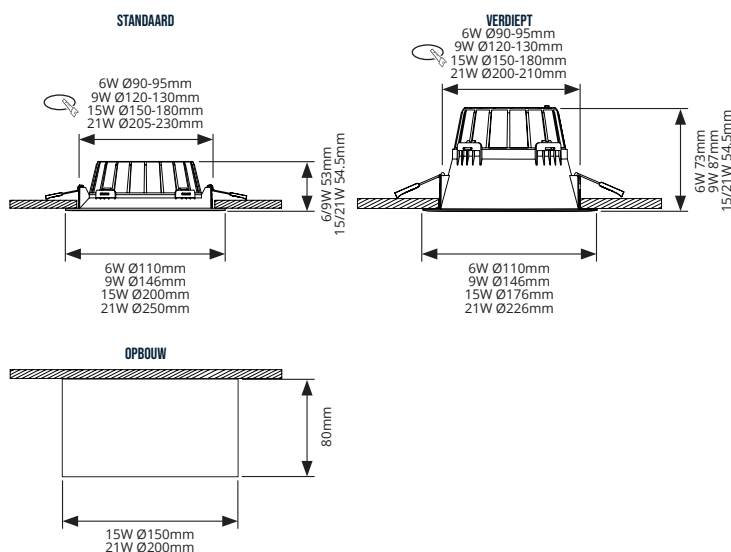

BESTELGEGEVENS

Artikelcode	Omschrijving	W*	lm**	Kleur	Ømm
Standaard Frame					
WS1046747	Essence G2 IP54 wit standaard max. 6W 3000K-6000K 3-CCT Ø110 Z:Ø90 excl. Driver	6	325-690	Wit	110
ZS1046747	Essence G2 IP54 zwart standaard max. 6W 3000K-6000K 3-CCT Ø110 Z:Ø90 excl. Driver	6	325-690	Zwart	110
WS1046754	Essence G2 IP54 wit standaard max. 9W 3000K-6000K 3-CCT Ø146 Z:Ø120 excl. Driver	9	325-1000	Wit	146
ZS1046754	Essence G2 IP54 zwart standaard max. 9W 3000K-6000K 3-CCT Ø146 Z:Ø120 excl. Driver	9	325-1000	Zwart	146
WS1046761	Essence G2 IP54 wit standaard max. 15W 3000K-6000K 3-CCT Ø200 Z:Ø150 excl. Driver	15	325-1650	Wit	200
ZS1046761	Essence G2 IP54 zwart standaard max. 15W 3000K-6000K 3-CCT Ø200 Z:Ø150 excl. Driver	15	325-1650	Zwart	200
WS1046778	Essence G2 IP54 wit standaard max. 21W 3000K-6000K 3-CCT Ø250 Z:Ø200 excl. Driver	21	325-2450	Wit	250
ZS1046778	Essence G2 IP54 zwart standaard max. 21W 3000K-6000K 3-CCT Ø250 Z:Ø200 excl. Driver	21	325-2450	Zwart	250
Verdiepte Frame					
WV1046747	Essence G2 IP54 wit verdiept max. 6W 3000K-6000K 3-CCT Ø110 Z:Ø90 excl. Driver	6	325-690	Wit	110
ZV1046747	Essence G2 IP54 zwart verdiept max. 6W 3000K-6000K 3-CCT Ø110 Z:Ø90 excl. Driver	6	325-690	Zwart	110
WV1046754	Essence G2 IP54 wit verdiept max. 9W 3000K-6000K 3-CCT Ø146 Z:Ø120 excl. Driver	9	325-1000	Wit	146
ZV1046754	Essence G2 IP54 zwart verdiept max. 9W 3000K-6000K 3-CCT Ø146 Z:Ø120 excl. Driver	9	325-1000	Zwart	146
WV1046761	Essence G2 IP54 wit verdiept max. 15W 3000K-6000K 3-CCT Ø176 Z:Ø150 excl. Driver	15	325-1650	Wit	176
ZV1046761	Essence G2 IP54 zwart verdiept max. 15W 3000K-6000K 3-CCT Ø176 Z:Ø150 excl. Driver	15	325-1650	Zwart	176
WV1046778	Essence G2 IP54 wit verdiept max. 21W 3000K-6000K 3-CCT Ø226 Z:Ø200 excl. Driver	21	325-2450	Wit	226
ZV1046778	Essence G2 IP54 zwart verdiept max. 21W 3000K-6000K 3-CCT Ø226 Z:Ø200 excl. Driver	21	325-2450	Zwart	226
Opbouw					
WO1046761	Essence G2 IP54 wit opbouw max. 15W 3000K-6000K 3-CCT Ø150 H:80 excl. Driver	15	325-1650	Wit	150
ZO1046761	Essence G2 IP54 zwart opbouw max. 15W 3000K-6000K 3-CCT Ø150 H:80 excl. Driver	15	325-1650	Zwart	150
WO1046778	Essence G2 IP54 wit opbouw max. 21W 3000K-6000K 3-CCT Ø200 H:80 excl. Driver	21	325-2450	Wit	200
ZO1046778	Essence G2 IP54 zwart opbouw max. 21W 3000K-6000K 3-CCT Ø200 H:80 excl. Driver	21	325-2450	Zwart	200

* Maximale wattage, afhankelijk van de driver
** Lumen afhankelijk van de driver en kelvin