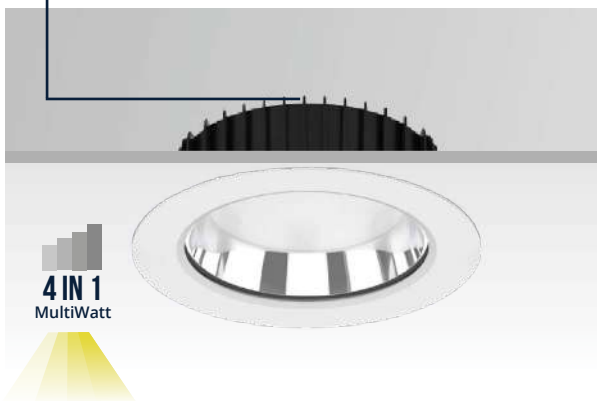

LED DOWNLIGHT FORA IP65

2 KLEUREN
Wit en Zwart

FLEXIBEL, INNOVATIEF EN ENERGIEZUINIG

De Fora-serie bieden maximale flexibiliteit bij het representatief uitlichten van binnen en buitenruimten. Dankzij de hoge IP-classificatie en IK-classificatie geschikt voor gebruik in stoffige, vochtige en openbare ruimtes. Met een efficiëntie tot 108 lumen per watt wordt bij renovatie tot 60% energie bespaard t.o.v. PL-armaturen. Armaturen zijn conform EN 12464-1:2021. Verkrijgbaar met witte en mat zwarte sierrand.

1 DOWNLIGHT 3 LICHTSTURINGEN

- Osram Driver: Multi-Watt
- IP65 Driver: Waterdicht Voor-/Achterzijde
- Universeel Driver:

1-10V PushDim

COMFORTABEL LICHTBEELD
conform EN-12464:1

IP65/IK08

ZEER EFFICIËNT
108lm/W

4 IN 1
MultiWatt

Standaard voorzien van een 2-in-1 lichtkleurschakelaar (multicolour), waarmee 3000K (warm wit) en 4000K (neutraal wit) gekozen kan worden. Met een verwachte levensduur van 50.000 wordt substantieel bespaard op onderhouds- en vervangingskosten.