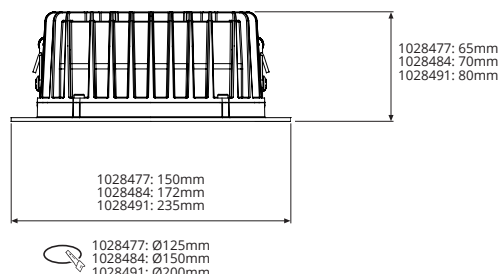

AFMETINGEN

BESTELGEGEVENS

Artikelcode	Omschrijving	W	lm	Kleur	Ømm
Osram Driver - Flexibiliteit 4 in 1 Dipswitch					
1028477-OS20	Downlight Fora IP65 10-20W 900-2000lm 3000K-4000K 2-CCT Incl. Osram Driver	10-20	900-2000	Wit	150
1028484-OS20	Downlight Fora IP65 10-20W 900-2000lm 3000K-4000K 2-CCT Incl. Osram Driver	10-20	900-2000	Wit	172
1028491-OS20	Downlight Fora IP65 10-20W 900-2000lm 3000K-4000K 2-CCT Incl. Osram Driver	10-20	900-2000	Wit	235
1028477-OS30	Downlight Fora IP65 20-25W 1850-2550lm 3000K-4000K 2-CCT Incl. Osram Driver	20-25	1850-2550	Wit	150
1028484-OS30	Downlight Fora IP65 20-26W 1850-2800lm 3000K-4000K 2-CCT Incl. Osram Driver	20-26	1850-2800	Wit	172
1028491-OS30	Downlight Fora IP65 20-26W 1850-2800lm 3000K-4000K 2-CCT Incl. Osram Driver	20-26	1850-2800	Wit	235
IP65 Driver - Waterdicht Voor-/Achterzijde					
1028477-PR-IP65	Downlight Fora IP65 13W 1300-1350lm 3000K-4000K 2-CCT Incl. IP65 Driver	13	1300-1350	Wit	150
1028484-PR-IP65	Downlight Fora IP65 23W 2300-2350lm 3000K-4000K 2-CCT Incl. IP65 Driver	23	2300-2350	Wit	172
1028491-PR-IP65	Downlight Fora IP65 38W 3800-3850lm 3000K-4000K 2-CCT Incl. IP65 Driver	38	3800-3850	Wit	235
Pragmalux Driver - Beheersbaarheid & Flexibiliteit (DALI,0/1-10V,PushDim)					
1028477-PR-UN20	Downlight Fora IP65 10-20W 900-2000lm 3000K-4000K 2-CCT Incl.Uni. (Dali-1/10V-Push)	10-20	900-2000	Wit	150
1028484-PR-UN20	Downlight Fora IP65 10-20W 900-2000lm 3000K-4000K 2-CCT Incl.Uni. (Dali-1/10V-Push)	10-20	900-2000	Wit	172
1028491-PR-UN20	Downlight Fora IP65 10-20W 900-2000lm 3000K-4000K 2-CCT Incl.Uni. (Dali-1/10V-Push)	10-20	900-2000	Wit	235
1028477-PR-UN40	Downlight Fora IP65 25W 2300-2500lm 3000K-4000K 2-CCT Incl.Uni. (Dali-1/10V-Push)	25	2300-2500	Wit	150
1028484-PR-UN40	Downlight Fora IP65 25-30W 2350-3250lm 3000K-4000K 2-CCT Incl.Uni. (Dali-1/10V-Push)	25-30	2350-3250	Wit	172
1028491-PR-UN40	Downlight Fora IP65 25-35W 2400-3550lm 3000K-4000K 2-CCT Incl.Uni. (Dali-1/10V-Push)	25-35	2400-3550	Wit	235
Optioneel:					
Zwarte frame					
Antivandal Wit/Zwart frame schroeflock					
Opvulring buitenmaat Ø190mm Wit/Zwart (Zaagmaat: Ø125mm)					
Opvulring buitenmaat Ø300mm Wit/Zwart (Zaagmaat: Ø200mm)					