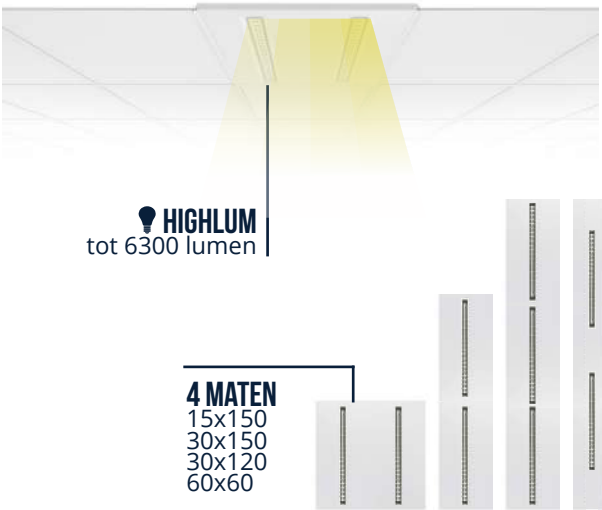

LED INLEGARMATUUR MODUL

MAXIMALE FLEXIBILITEIT EN PERFORMANCE

De Modul inlegarmaturen staan voor hoogwaardige verlichtingsoplossingen die verblindingsvrije licht combineren met ultieme flexibiliteit en keuzevrijheid. Standaard multicolour (2-in-1) 3000K en 4000K en multilumen (4-wattages-in-1). De lichtkleur en intensiteit kan naar wens worden aangepast. Zowel geschikt voor renovatie- als nieuwbouwprojecten. Met een efficiëntie tot 140 lumen per watt wordt bij renovatie tot 60% energie bespaard.

KENMERKEN

- ✓ UGR<16 (conform EN-12464-1:2021)
- ✓ 2-in-1: 3000K en 4000K instelbaar via schakelaar
- ✓ 4-in-1: wattage aan te passen via dipswitch
- ✓ Modulair ontwerp
- ✓ 4 maten en 2 kleuren
- ✓ Zeer lange levensduur tot 106.000 uur (L80B50)
- ✓ 5 jaar garantie