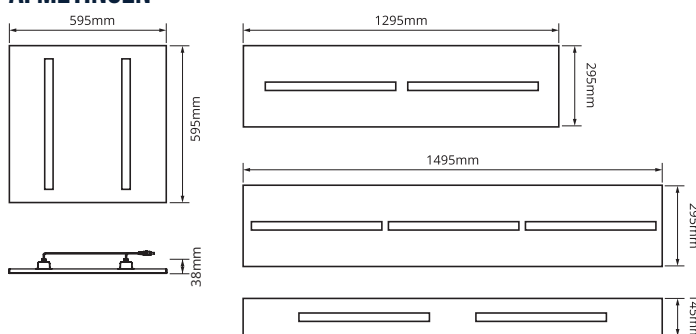

AFMETINGEN

BESTELGEGEVENS