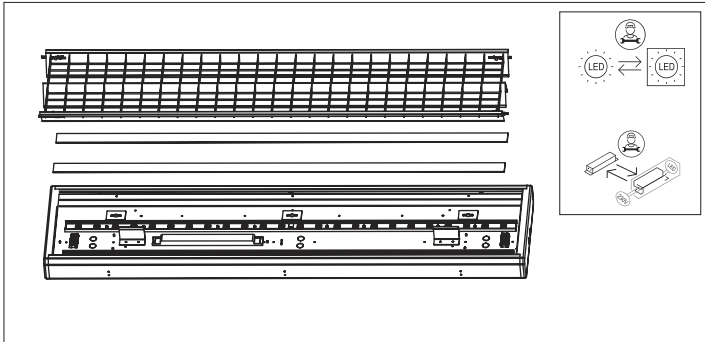

EXTRA INFORMATIE

Driver/ LED Module vervangbaar