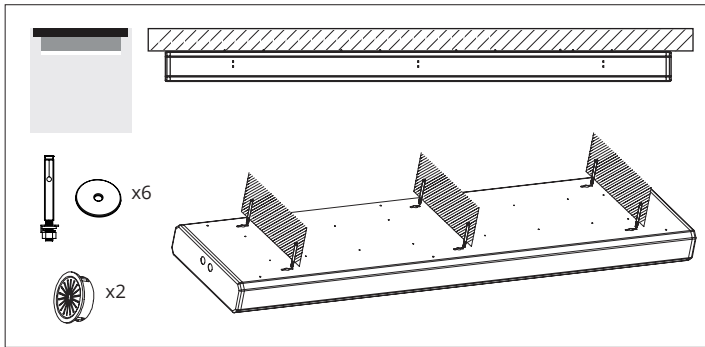

Pragmalux LED Balvast Sporthalarmatuur Sparta Pro 100W 13000lm wit

AFMETINGEN

ACCESSOIRES

Opbouwmontage - Inbegrepen

Ophangset (1043920) - Moet apart besteld worden ⚠

Hoek	A/B
15°	8/12
30°	7/13
45°	6/14
60°	4/16