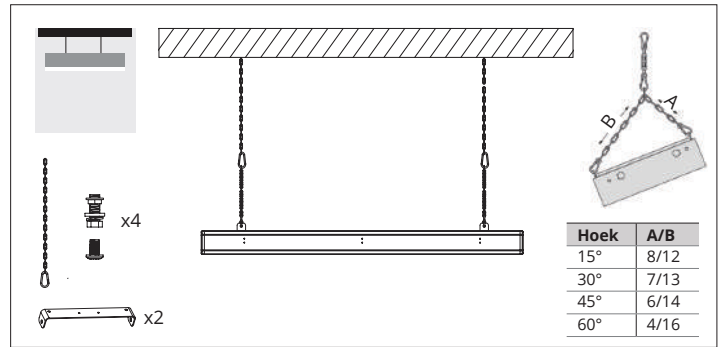

Pragmalux LED Balvast Sporthalarmatuur Sparta Pro 100W 13000lm wit

AFMETINGEN

ACCESSOIRES

Opbouwmontage - Inbegrepen

Ophangset (1043920) - Moet apart besteld worden ⚠

Hoek	A/B
15°	8/12
30°	7/13
45°	6/14
60°	4/16