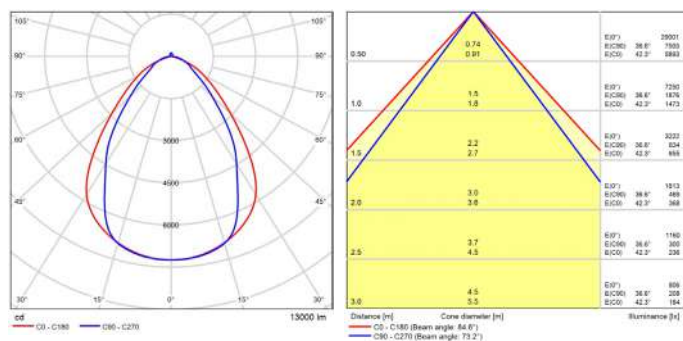

CIE Flux Codes

1043890-PH	68 91 98 98 100
1043890-PH-N	68 91 98 98 100
1043890-PH-DA	68 91 98 98 100
1043890-PH-DA-N	68 91 98 98 100
1043906-PH	68 91 98 98 100
1043906-PH-N	68 91 98 98 100

CIE Flux Codes

1043906-PH-DA	68 91 98 98 100
1043906-PH-DA-N	68 91 98 98 100
1043913-PH	68 91 98 98 100
1043913-PH-N	68 91 98 98 100
1043913-PH-DA	68 91 98 98 100
1043913-PH-DA-N	68 91 98 98 100

FOTOMETRISCHE GEGEVENS

Pragmalux LED Balvast Sporthalarmatuur Sparta Pro 100W 13000lm wit