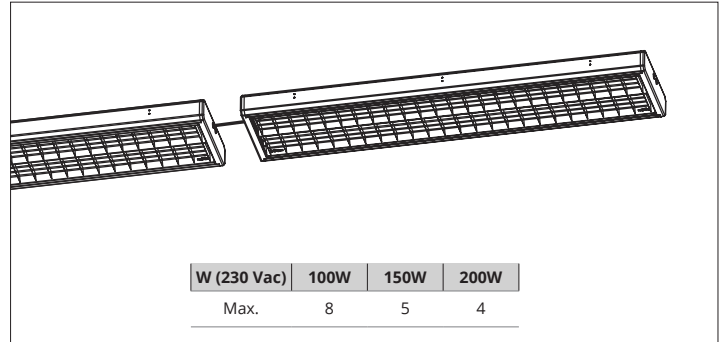

Doorvoerbedraging 5x2.5mm²