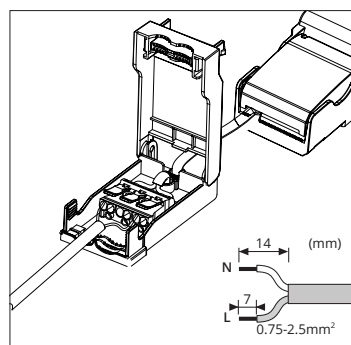

PRODUCTDETAILS

Standaard inclusief lasdoos en trekcontlasting NEN-1010