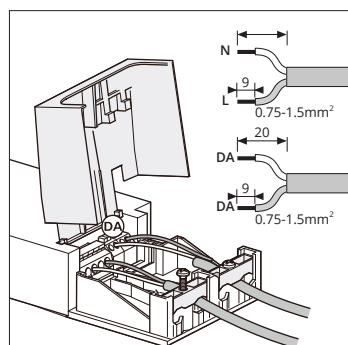

DALI versies