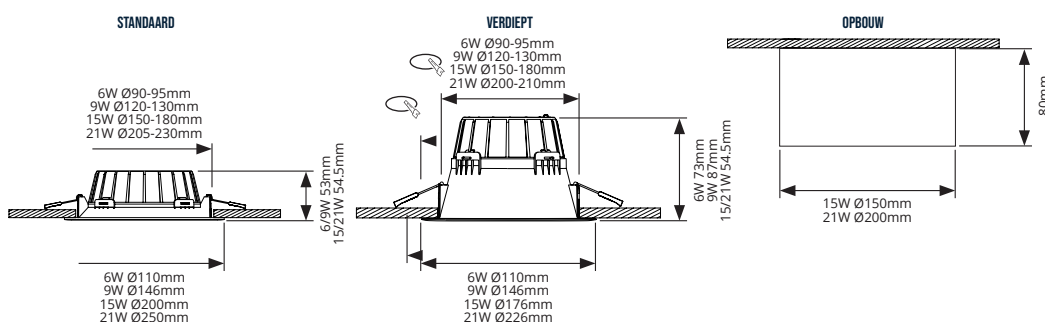

AFMETINGEN

Initiële prestaties (conform IEC) - Tolerantie +/- 10%

* Maximale wattage, afhankelijk van de driver
** Lumen afhankelijk van de driver en kelvin