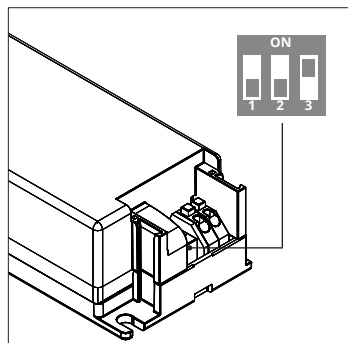

EXTRA INFORMATIE

PHILIPS Multi-Watt 8 in 1 Driver - 9322219	150mA			200mA			250mA			300mA		
	W	lm		W	lm		W	lm		W	lm	
Omschrijving	3000K	4000K	6000K	3000K	4000K	6000K	3000K	4000K	6000K	3000K	4000K	6000K
Essence G2 IP54 max. 6W 3000K-6000K 3-CCT Z:Ø90	-	-	-	-	-	-	-	-	-	-	-	-
Essence G2 IP54 max. 9W 3000K-6000K 3-CCT Z:Ø120	-	-	-	-	-	-	-	-	-	-	-	-
Essence G2 IP54 max. 15W 3000K-6000K 3-CCT Z:Ø150	6	775	800	800	8	1000	1025	1025	10	1250	1275	1275
Essence G2 IP54 max. 21W 3000K-6000K 3-CCT Z:Ø200	6	775	800	800	8	1000	1025	1025	10	1250	1275	1275

OSRAM Multi-Watt 8 in 1 Driver