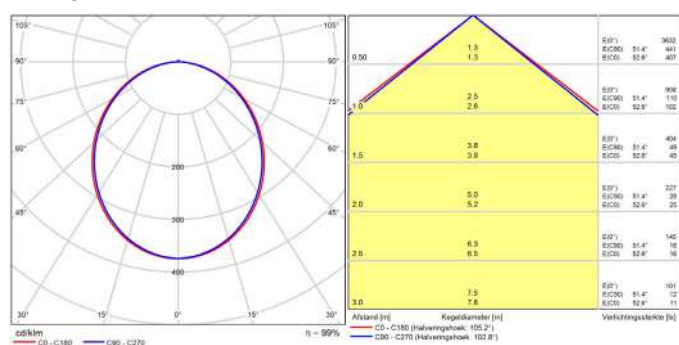

Kleuren & materialen

Materiaal behuizing	Aluminum / Kunststof
Optisch-/Lens-/Reflectormateriaal	PC
Kleur behuizing	Wit RAL9016 / Zwart RAL9004

Artikelcode	Omschrijving	Driver failure rate at 5,000h	Inrush current		Max. Drivers op MCB			
			Ipeak (A)	Twidth (μs)	B 10A	B 16A	C 10A	C 16A
1046709	Pragmalux Driver 3-6W 65-135mA	$\leq 1\%$	18	100	28	45	45	80
1046716	Pragmalux Driver 6-9W 135-200mA	$\leq 1\%$	18	100	28	45	45	80
1046723	Pragmalux Driver 9-15W 200-330mA	$\leq 1\%$	16	100	30	50	50	85
1046730	Pragmalux Driver 15-21W 340-470mA	$\leq 1\%$	16	100	30	50	50	85
9322219	Philips 20W (6-21W) 150-500mA	$\leq 1\%$	14	130	40	65	67	108
2286541-120	Osram 7W Fase Dimbare Driver (6W) 120mA	$\leq 1\%$	10	100	80	128	132	212
2007559-350	Osram 18W Fase Dimbare Driver (15W) 350mA	$\leq 1\%$	10	100	15	25	15	25
9617308-500	Osram 28W Fase Dimbare Driver (21W) 500mA	$\leq 1\%$	10	100	26	41	26	41
4377974	Philips 36W DALI	$\leq 1\%$	20.4	195	15	24	24	40

CIE Flux Codes

WS1046747	50 81 96 99 100
ZS1046747	50 81 96 99 100
WS1046754	50 81 96 99 100
ZS1046754	50 81 96 99 100
WS1046761	49 80 96 99 99
ZS1046761	49 80 96 99 99
WS1046778	49 80 96 99 99
ZS1046778	49 80 96 99 99

CIE Flux Codes

WV1046747	50 81 96 99 100
ZV1046747	50 81 96 99 100
WV1046754	50 81 96 99 100
ZV1046754	50 81 96 99 100
WV1046761	49 80 96 99 99
ZV1046761	49 80 96 99 99
WV1046778	49 80 96 99 99
ZV1046778	49 80 96 99 99

FOTOMETRISCHE GEGEVENS

Downlight Essence G2 IP54 wit standaard 3000K-6000K 3-CCT $\varnothing$ 250 Z: $\varnothing$ 200