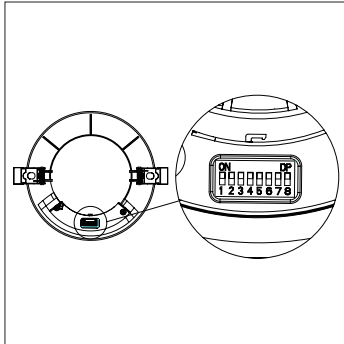

Multi-Kleur 3-in-1 (3000K-4000K-6000K)

Sensor instellingen (instelbaar)

Connector Draai&Lock

EXTRA INFORMATIE

Omschrijving	W	lm		
		3000K	4000K	6000K
Essence PIR IP54 6/9W 3000K-6000K 3-CCT Ø190 Z:Ø150 incl. LED Driver	6	700	750	750
	9	1050	1125	1125