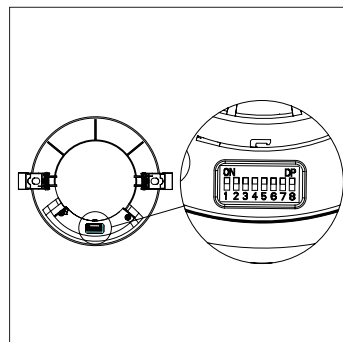

Sensor instellingen (instelbaar)