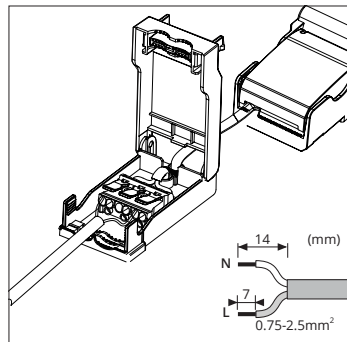

CIE Flux Codes

1047492	53 85 98 99 106
---------	-----------------

AFMETINGEN

FOTOMETRISCHE GEGEVENS

Downlight Essence PIR 3000K-6000K 3-CCT

PRODUCTDETAILS

Standaard inclusief lasdoos en trekontlasting NEN-1010