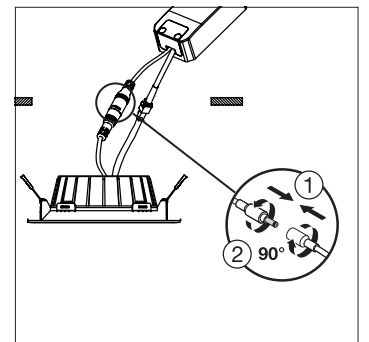

Connector Draai&Lock