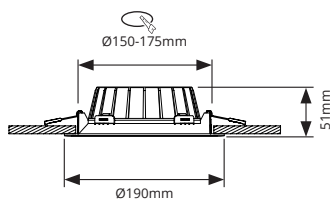

CIE Flux Codes

1047492	53 85 98 99 106
---------	-----------------

AFMETINGEN

FOTOMETRISCHE GEGEVENS

Downlight Essence PIR 3000K-6000K 3-CCT

PRODUCTDETAILS

Standaard inclusief lasdoos en trekontlasting NEN-1010