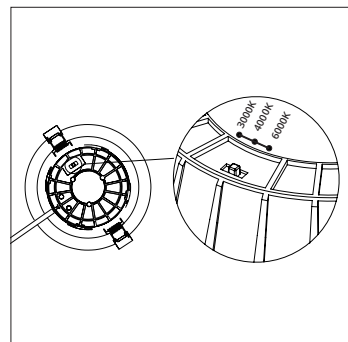

CIE Flux Codes

1047492	53 85 98 99 106
---------	-----------------

AFMETINGEN

FOTOMETRISCHE GEGEVENS

Downlight Essence PIR 3000K-6000K 3-CCT

PRODUCTDETAILS

Standaard inclusief lasdoos en trekontlasting NEN-1010