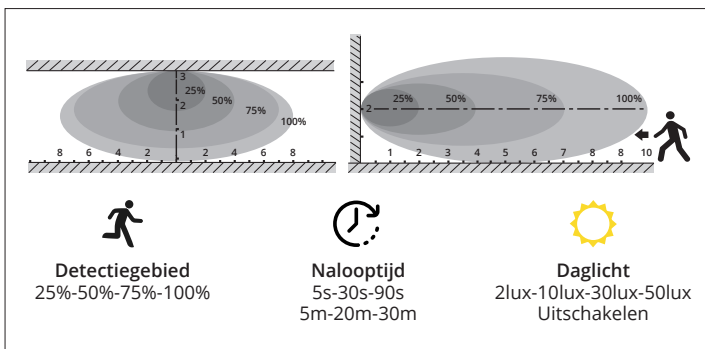

-S / -N / -SN / -DA / -DA-SC / -DA-N / -DA-SCN

**Detectiegebied**  
25%-50%-75%-100%

**Nalooptijd**  
5s-30s-90s  
5m-20m-30m

**Daglicht**  
2lux-10lux-30lux-50lux  
Uitschakelen

Bewegingssensor  
Maximale montagehoogte: 6 meter