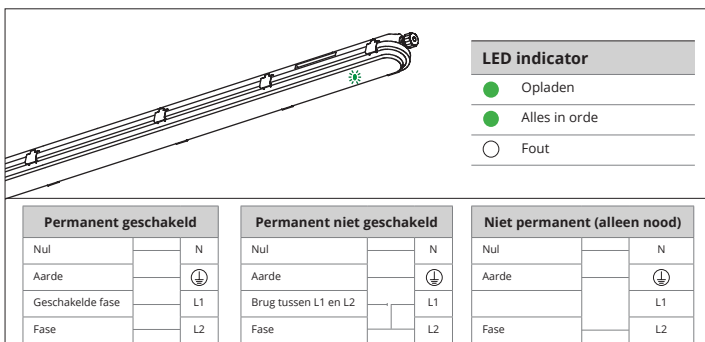

-S / -N / -SN / -DA / -DA-SC / -DA-N / -DA-SCN

**Detectiegebied**  
25%-50%-75%-100%

**Nalooptijd**  
5s-30s-90s  
5m-20m-30m

**Daglicht**  
2lux-10lux-30lux-50lux  
Uitschakelen

Bewegingssensor  
Maximale montagehoogte: 6 meter

Detectiegebied

1	2	
ON	ON	100%
OFF	ON	75%
ON	OFF	50%
OFF	OFF	25%

Nalooptijd

3	4	5	
ON	ON	ON	5s
OFF	ON	ON	30s
ON	OFF	ON	90s
OFF	OFF	ON	5m
ON	ON	OFF	20m
OFF	OFF	OFF	30m

Daglicht

6	7	8	
ON	ON	ON	2lux
ON	ON	OFF	10lux
OFF	ON	OFF	30lux
ON	OFF	OFF	50lux
OFF	OFF	OFF	Uitschakelen